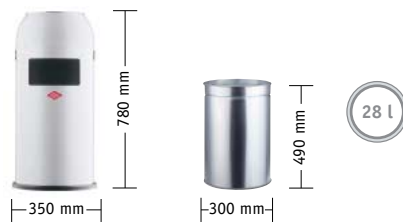

ASHMASTER

Der Abfallsammler im klassischen Wesco-Design: Ascher oben und Abfallsammler unten. Die Ascherschale ist zum Reinigen herausnehmbar. Inklusive Siebeinsatz.

Material außen: Hochwertiges Stahlblech pulverbeschichtet. Metalleinsatz

Split into an ashtray on top and a waste collector below, the Ashmaster features the classic Wesco design. The ash container can be removed for cleaning. Mesh insert included.

Material: High quality powder-coated sheet-steel. Metal liner

Stückzahl pro Palette
quantity per pallet
12

Art. 190 631
-01 Weiß
-02 Rot
-11 Silber
-62 Schwarz