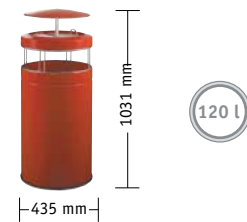

SMOKERS' LINE

Stückzahl pro Palette
quantity per pallet
3

BIG ASH

mit Dach/with cover

Der Big Ash verbindet die Funktion von Standascher und großvolumigem Abfallsammler - und das im edlen Wesco-Design. Die Ascherschale oben kann mit Sand befüllt (inkl. Siebeinsatz). Das große lackierte Dach schützt die Ascherschale vor Regen.

Inkl. Innenbestfestigung für Müllsäcke.
Wetterfest.

The Big Ash combines the functions of a floor-standing ashtray and a large-volume waste receptacle - all in the stylish Wesco design. The ash dish above can be filled with sand (incl. sieve insert). The large painted cover protects the ash dish from the rain.

Including inner fixing for garbage bags.
Weather-resistant.

Art. 355 951
-02 Rot
-03 Neusilber
-13 Graphit
-53 Blau*

Weiteres Zubehör:
Bodenanker

Available upon
request: easy-to-
install anchor

Art. 355 002-00

* Auslaufmodell
discontinued colour

Object 10