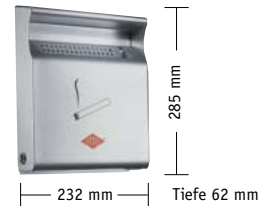

Stückzahl pro Palette
quantity per pallet
180