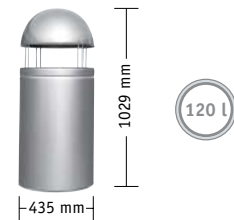

BIG CAP

Mit der kuppelförmigen Haube reiht sich der Big Cap in die Wesco-Design-Familie ein – und das mit einem Volumen von 120 l. Durch die Haube ist der Abfallsammler vor Regen geschützt.

Material: Hochwertiges Stahlblech pulverbeschichtet.
Innenbefestigung für Abfalltüten.

With its dome shaped cap the Big Cap joins the Wesco-design-family - with a capacity of 120 l. The cap protects the bin from rain.

Material: Powder-coated high quality sheet-steel.
Inside catch for waste bags.