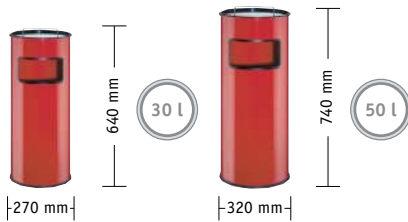

Object 1

30 l
Art. 150 601
-01 Weiß
-02 Rot
-03 Neusilber
-11 Silber
-13 Graphit
-53 Blau*
-60 Anthrazit

50 l
Art. 150 801
-02 Rot
-03 Neusilber
-11 Silber
-53 Blau*
-60 Anthrazit

**50 l Metalleinsatz/
Metal liner**
Art. 150 831
-02 Rot
-03 Neusilber
-11 Silber
-53 Blau*
-60 Anthrazit

* Auslaufmodell
discontinued colour