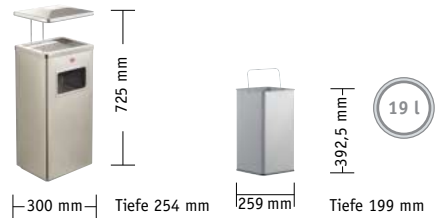

SMOKERS' LINE

Stückzahl pro Palette
quantity per pallet
20

STANDASCHER

mit Dach

ASHBIN

with cover

Standascher aus Edelstahl. Aschereinsatz oben kann zur Reinigung entnommen werden. Sieb und Aschereinsatz sind ebenfalls aus Edelstahl. Der Abfallsammler unten hat einen verzinkten Einsatz mit einem Volumen von 19 Litern. Wetterfest.

Floor-standing ashtray made from stainless steel. Ashtray insert at the top can be removed for cleaning. Sieve and top ashtray insert are also made from stainless steel. Insert made of galvanized sheet steel with 19 l capacity. Weather-resistant.

Mit Dach/
with cover:
Art. 153 834
-47 Edelstahl matt

Object 2